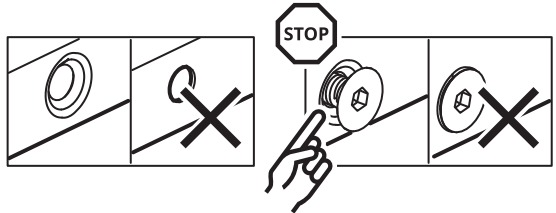

### Tiếng Việt

CẢNH BÁO - Bàn dễ gãy - Không ngồi lên sản phẩm.

CẢNH BÁO - Bàn dễ vỡ - Không đặt vật nặng lên sản phẩm này, tải trọng tối đa 25 kg (55 lb).

1x

8x

1

2

3