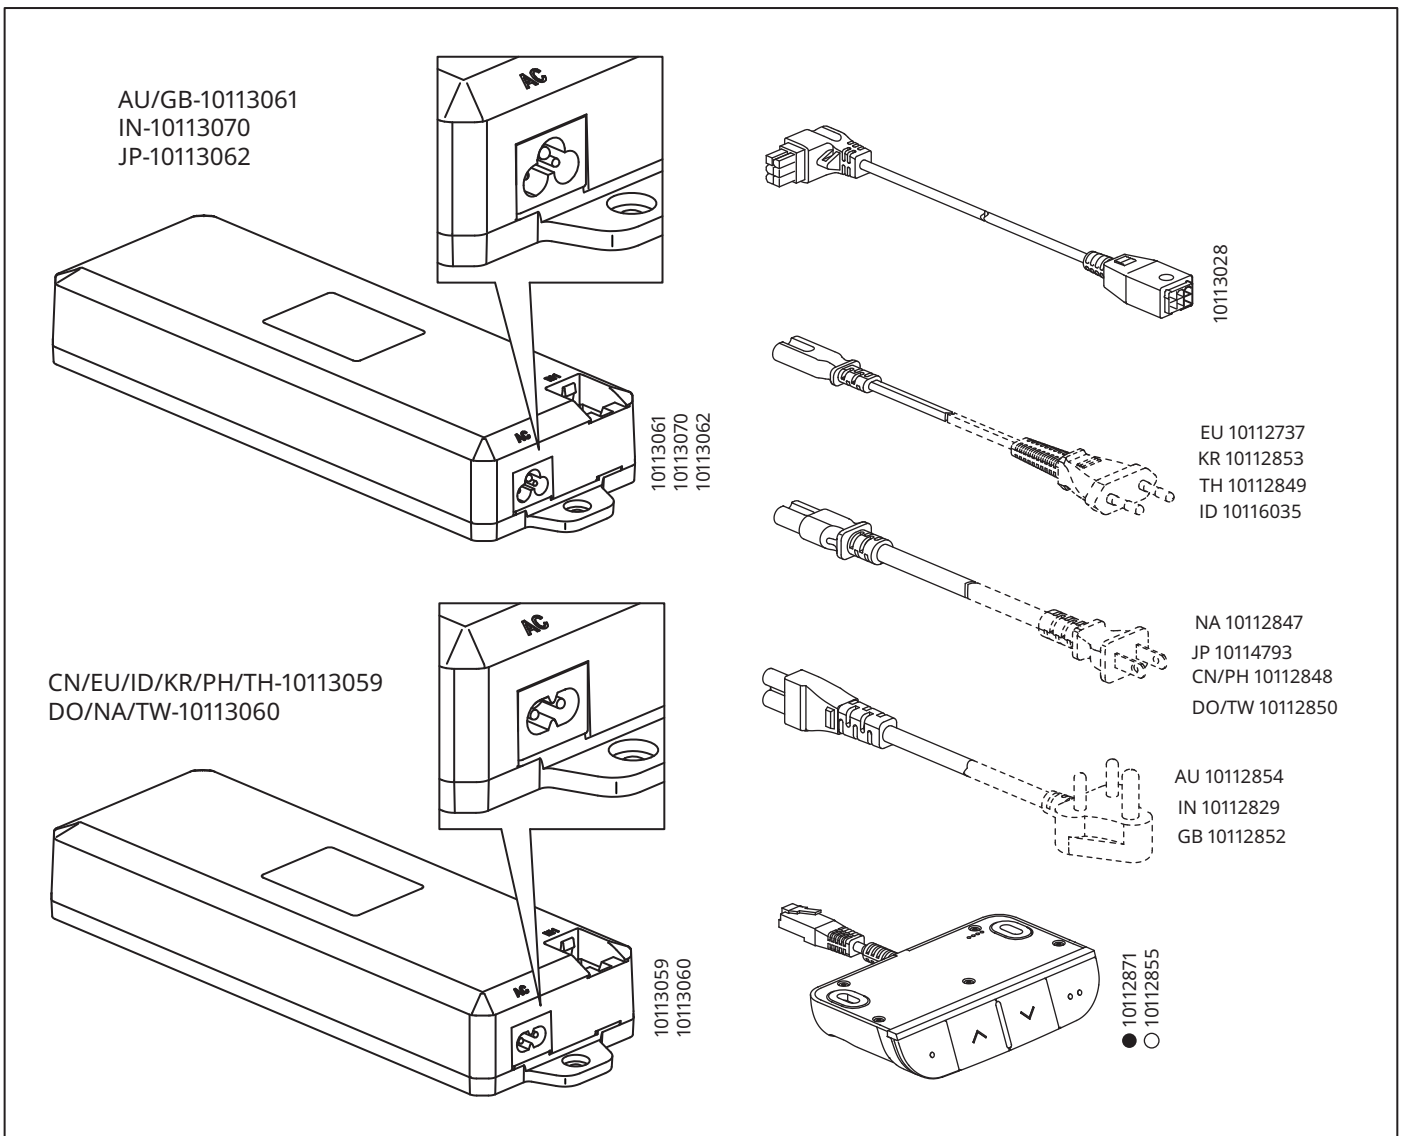

1x

1x

1

1600 mm
(63")

1400 mm
(55 1/8")

1200 mm
(47 1/4")

2

3

Max 80 kg
(176 lb)