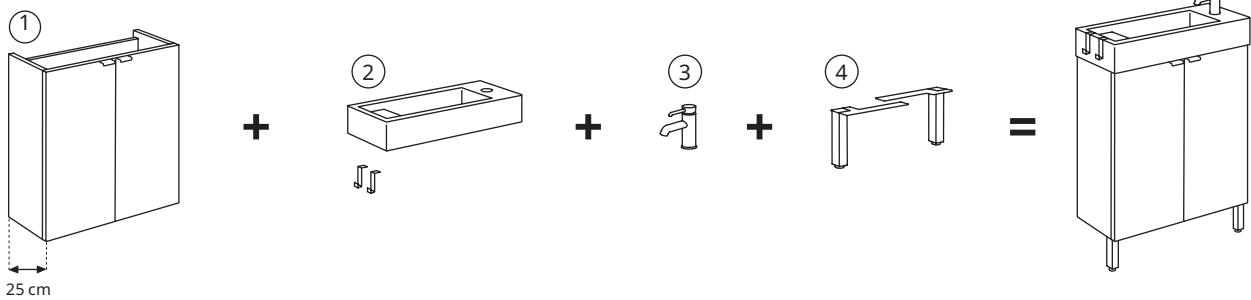

使用建議：

此系列產品須使用於乾溼分離之浴室。

空間高手

有了LILLÅNGEN系列，你可以善用浴室的每吋空間。此系列包含不同寬度和深度的洗臉盆，以及不同功能的浴櫃，另有開放式層架，讓你搭配開放式和隱藏式儲物組合。每款洗臉盆都有同系列配件可相互搭配，增添額外的儲物空間，收納盥洗用品。這些配件可安裝在洗臉盆周邊，以節省更多空間。LILLÅNGEN浴室系列能讓家中的小浴室隨時都有寬敞的儲物空間可使用。

使用須知

1. LILLÅNGEN浴室系列最適合小型浴室使用。此系列產品有二種不同寬度，你可以挑選符合浴室大小和儲物需求的組合搭配。

2. LILLÅNGEN浴室系列的洗臉盆皆有實用的儲物邊緣設計，可收納大部分的盥洗用品。另外，深洗臉盆附不鏽鋼配件，如香皂盤、毛巾掛鉤和托盤；淺洗臉盆則附毛巾掛鉤。

3. LILLÅNGEN開放式邊櫃可固定在LILLÅNGEN洗臉盆櫃和鏡櫃的右側或左側，開放式的收納你想隨手可得的物品，方便收納和拿取物品。

4. LILLÅNGEN開放式邊櫃可固定在LILLÅNGEN高櫃的右側或左側，增加更多開放式的儲物空間。

使用須知

1.浴室裡大大小小的事情幾乎都會需要用到洗臉盆，規劃新浴室時，應先考慮浴室的牆壁空間是否能擺放洗臉盆櫃和洗臉盆。LILLÅNGEN浴室系列有不同尺寸和儲物空間的洗臉盆櫃讓你選擇。

LILLÅNGEN浴室系列包含多款產品，能讓你混合搭配洗臉盆櫃和開放式層架，打造個人的浴室空間。你可以單獨使用洗臉盆櫃，做為完整的浴櫃組合，或搭配開放式邊櫃，增加更多儲物空間。