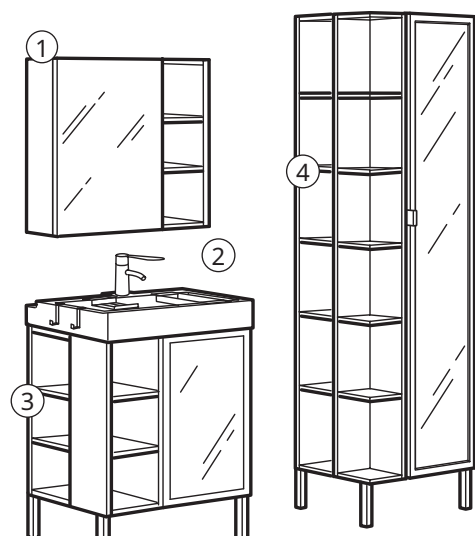

使用建議：

此系列產品須使用於乾溼分離之浴室。

空間高手

有了LILLÅNGEN系列，你可以善用浴室的每吋空間。此系列包含不同寬度和深度的洗臉盆，以及不同功能的浴櫃，另有開放式層架，讓你搭配開放式和隱藏式儲物組合。每款洗臉盆都有同系列配件可相互搭配，增添額外的儲物空間，收納盥洗用品。這些配件可安裝在洗臉盆周邊，以節省更多空間。LILLÅNGEN浴室系列能讓家中的小浴室隨時都有寬敞的儲物空間可使用。

使用須知

1. LILLÅNGEN浴室系列最適合小型浴室使用。此系列產品有二種不同寬度，你可以挑選符合浴室大小和儲物需求的組合搭配。

2. LILLÅNGEN浴室系列的洗臉盆皆有實用的儲物邊緣設計，可收納大部分的盥洗用品。另外，深洗臉盆附不鏽鋼配件，如香皂盤、毛巾掛鉤和托盤；淺洗臉盆則附毛巾掛鉤。

3. LILLÅNGEN開放式邊櫃可固定在LILLÅNGEN洗臉盆櫃和鏡櫃的右側或左側，開放式的收納你想隨手可得的物品，方便收納和拿取物品。

4. LILLÅNGEN開放式邊櫃可固定在LILLÅNGEN高櫃的右側或左側，增加更多開放式的儲物空間。

使用須知

1.浴室裡大大小小的事情幾乎都會需要用到洗臉盆，規劃新浴室時，應先考慮浴室的牆壁空間是否能擺放洗臉盆櫃和洗臉盆。LILLÅNGEN浴室系列有不同尺寸和儲物空間的洗臉盆櫃讓你選擇。

LILLÅNGEN浴室系列包含多款產品，能讓你混合搭配洗臉盆櫃和開放式層架，打造個人的浴室空間。你可以單獨使用洗臉盆櫃，做為完整的浴櫃組合，或搭配開放式邊櫃，增加更多儲物空間。