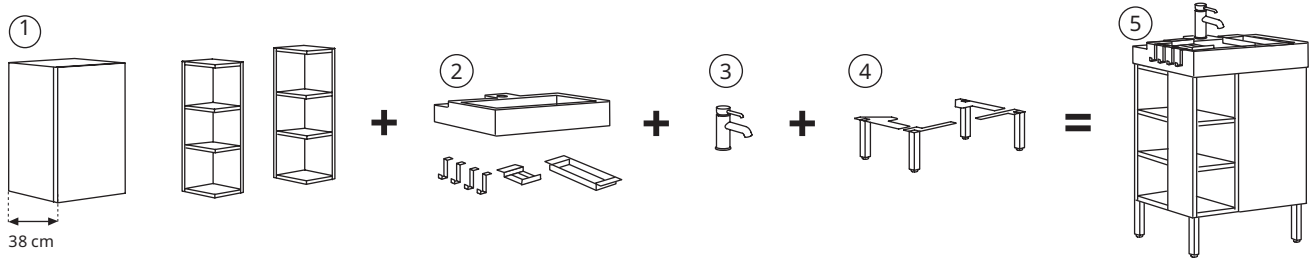

使用建議：

此系列產品須使用於乾溼分離之浴室。

空間高手

有了LILLÅNGEN系列，你可以善用浴室的每吋空間。此系列包含不同寬度和深度的洗臉盆，以及不同功能的浴櫃，另有開放式層架，讓你搭配開放式和隱藏式儲物組合。每款洗臉盆都有同系列配件可相互搭配，增添額外的儲物空間，收納盥洗用品。這些配件可安裝在洗臉盆周邊，以節省更多空間。LILLÅNGEN浴室系列能讓家中的小浴室隨時都有寬敞的儲物空間可使用。

使用須知

1. LILLÅNGEN浴室系列最適合小型浴室使用。此系列產品有二種不同寬度，你可以挑選符合浴室大小和儲物需求的組合搭配。

2. LILLÅNGEN浴室系列的洗臉盆皆有實用的儲物邊緣設計，可收納大部分的盥洗用品。另外，深洗臉盆附不鏽鋼配件，如香皂盤、毛巾掛鉤和托盤；淺洗臉盆則附毛巾掛鉤。

3. LILLÅNGEN開放式邊櫃可固定在LILLÅNGEN洗臉盆櫃和鏡櫃的右側或左側，開放式的收納你想隨手可得的物品，方便收納和拿取物品。

4. LILLÅNGEN開放式邊櫃可固定在LILLÅNGEN高櫃的右側或左側，增加更多開放式的儲物空間。

使用須知

1.浴室裡大大小小的事情幾乎都會需要用到洗臉盆，規劃新浴室時，應先考慮浴室的牆壁空間是否能擺放洗臉盆櫃和洗臉盆。LILLÅNGEN浴室系列有不同尺寸和儲物空間的洗臉盆櫃讓你選擇。

LILLÅNGEN浴室系列包含多款產品，能讓你混合搭配洗臉盆櫃和開放式層架，打造個人的浴室空間。你可以單獨使用洗臉盆櫃，做為完整的浴櫃組合，或搭配開放式邊櫃，增加更多儲物空間。