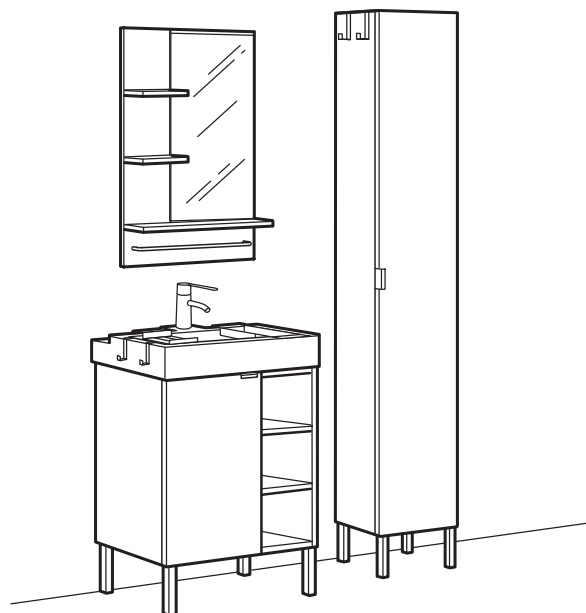

使用建議：

此系列產品須使用於乾溼分離之浴室。

空間高手

有了LILLÅNGEN系列，你可以善用浴室的每吋空間。此系列包含不同寬度和深度的洗臉盆，以及不同功能的浴櫃，另有開放式層架，讓你搭配開放式和隱藏式儲物組合。每款洗臉盆都有同系列配件可相互搭配，增添額外的儲物空間，收納盥洗用品。這些配件可安裝在洗臉盆周邊，以節省更多空間。LILLÅNGEN浴室系列能讓家中的小浴室隨時都有寬敞的儲物空間可使用。

使用須知

1. LILLÅNGEN浴室系列最適合小型浴室使用。此系列產品有二種不同寬度，你可以挑選符合浴室大小和儲物需求的組合搭配。

2. LILLÅNGEN浴室系列的洗臉盆皆有實用的儲物邊緣設計，可收納大部分的盥洗用品。另外，深洗臉盆附不鏽鋼配件，如香皂盤、毛巾掛鉤和托盤；淺洗臉盆則附毛巾掛鉤。

3. LILLÅNGEN開放式邊櫃可固定在LILLÅNGEN洗臉盆櫃和鏡櫃的右側或左側，開放式的收納你想隨手可得的物品，方便收納和拿取物品。