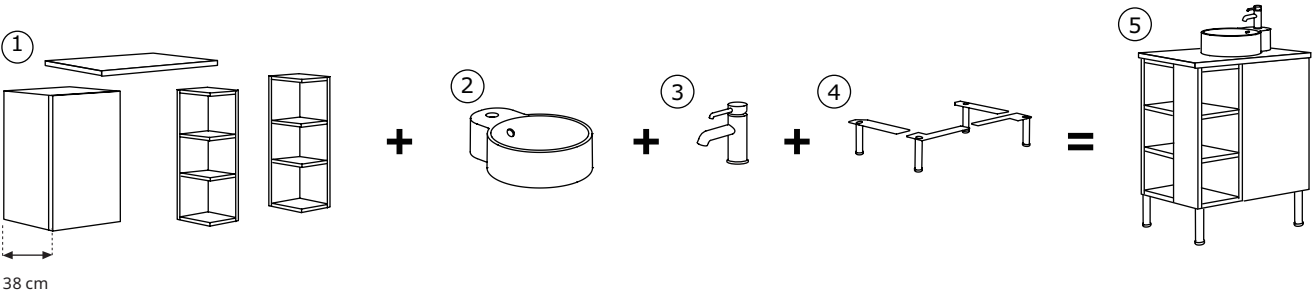

使用建議：

此系列產品須使用於乾溼分離之浴室。

空間高手

有了LILLÅNGEN系列，你可以善用浴室的每吋空間。此系列包含不同寬度和深度的洗臉盆，以及不同功能的浴櫃，另有開放式層架，讓你搭配開放式和隱藏式儲物組合。每款洗臉盆都有同系列配件可相互搭配，增添額外的儲物空間，收納盥洗用品。這些配件可安裝在洗臉盆周邊，以節省更多空間。LILLÅNGEN浴室系列能讓家中的小浴室隨時都有寬敞的儲物空間可使用。

使用須知

1. LILLÅNGEN浴室系列最適合小型浴室使用。此系列產品有二種不同寬度，你可以挑選符合浴室大小和儲物需求的組合搭配。

2. LILLÅNGEN浴室系列的洗臉盆皆有實用的儲物邊緣設計，可收納大部分的盥洗用品。另外，深洗臉盆附不鏽鋼配件，如香皂盤、毛巾掛鉤和托盤；淺洗臉盆則附毛巾掛鉤。

3. LILLÅNGEN開放式邊櫃可固定在LILLÅNGEN洗臉盆櫃和鏡櫃的右側或左側，開放式的收納你想隨手可得的物品，方便收納和拿取物品。

4. LILLÅNGEN開放式邊櫃可固定在LILLÅNGEN高櫃的右側或左側，增加更多開放式的儲物空間。

使用須知

1.浴室裡大大小小的事情幾乎都會需要用到洗臉盆，規劃新浴室時，應先考慮浴室的牆壁空間是否能擺放洗臉盆櫃和洗臉盆。LILLÅNGEN浴室系列有不同尺寸和儲物空間的洗臉盆櫃讓你選擇。

LILLÅNGEN浴室系列包含多款產品，能讓你混合搭配洗臉盆櫃和開放式層架，打造個人的浴室空間。你可以單獨使用洗臉盆櫃，做為完整的浴櫃組合，或搭配開放式邊櫃，增加更多儲物空間。