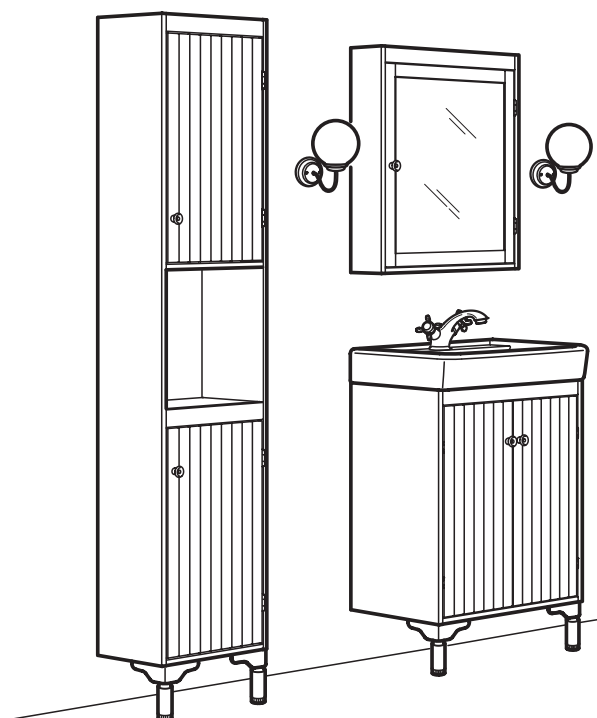

使用SILVERÅN浴室家具，可善用浴室的每一吋空間。你可以依現有空間，選擇不同寬度和深度的浴櫃。不妨加裝可調式櫃腳，使浴櫃更加穩固，保持乾燥。搭配IKEA水龍頭和LED燈具，更能省水、省電！

組合方式

1.浴室裡大大小小的事情幾乎都會需要用到洗臉盆，規劃新浴室時，應先考慮浴室的平面空間所能擺放洗臉盆櫃和洗臉盆的尺寸。SILVERÅN浴室系列有不同尺寸和儲物空間的洗臉盆櫃可供選擇。

2.IKEA的洗臉盆有不同的尺寸和材質可供選擇。SILVERÅN洗臉盆櫃適合搭配陶瓷材質的洗臉盆。

陶瓷材質洗臉盆的表面塗覆釉料，不僅容易清潔，也可防刮，增加耐用性。

3.IKEA有多款浴室水龍頭可供選擇，你可以依喜好選擇水龍頭的功能及樣式。所有水龍頭皆附落水頭，OLSKÅR水龍頭除外。IKEA的水龍頭都有省水裝置的設計，可節省50%用水量，確保維持相同的水流大小。

4.你可以選擇是否搭配櫃腳，再將洗臉盆櫃安裝在牆上。

5.接下來，你可以挑選搭配附層架的鏡子、鏡櫃、高櫃、轉角組或儲物椅凳，安裝和擺放在洗臉盆的上方和旁邊。浴室儲物方案有無限的組合搭配，你可依浴室的儲物需求和空間大小選擇最適合的儲物組合。