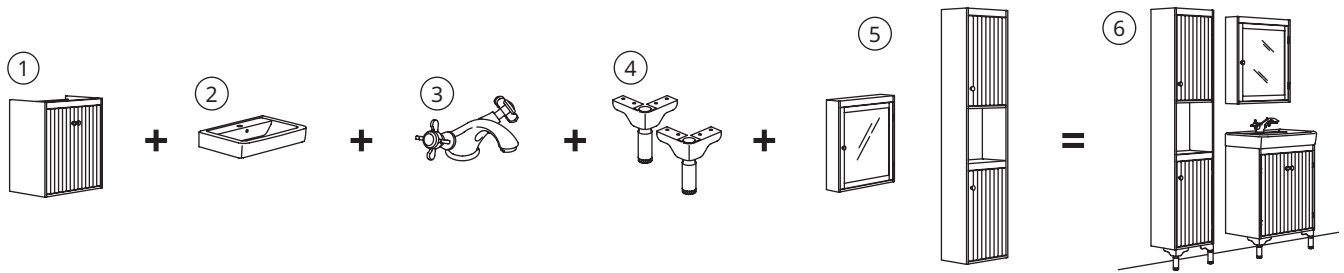

使用SILVERÅN浴室家具，可善用浴室的每一吋空間。你可以依現有空間，選擇不同寬度和深度的浴櫃。不妨加裝可調式櫃腳，使浴櫃更加穩固，保持乾燥。搭配IKEA水龍頭和LED燈具，更能省水、省電！

組合方式

1.浴室裡大大小小的事情幾乎都會需要用到洗臉盆，規劃新浴室時，應先考慮浴室的平面空間所能擺放洗臉盆櫃和洗臉盆的尺寸。SILVERÅN浴室系列有不同尺寸和儲物空間的洗臉盆櫃可供選擇。

2.IKEA的洗臉盆有不同的尺寸和材質可供選擇。SILVERÅN洗臉盆櫃適合搭配陶瓷材質的洗臉盆。

陶瓷材質洗臉盆的表面塗覆釉料，不僅容易清潔，也可防刮，增加耐用性。

3.IKEA有多款浴室水龍頭可供選擇，你可以依喜好選擇水龍頭的功能及樣式。所有水龍頭皆附落水頭，OLSKÅR水龍頭除外。IKEA的水龍頭都有省水裝置的設計，可節省50%用水量，確保維持相同的水流大小。

4.你可以選擇是否搭配櫃腳，再將洗臉盆櫃安裝在牆上。

5.接下來，你可以挑選搭配附層架的鏡子、鏡櫃、高櫃、轉角組或儲物椅凳，安裝和擺放在洗臉盆的上方和旁邊。浴室儲物方案有無限的組合搭配，你可依浴室的儲物需求和空間大小選擇最適合的儲物組合。